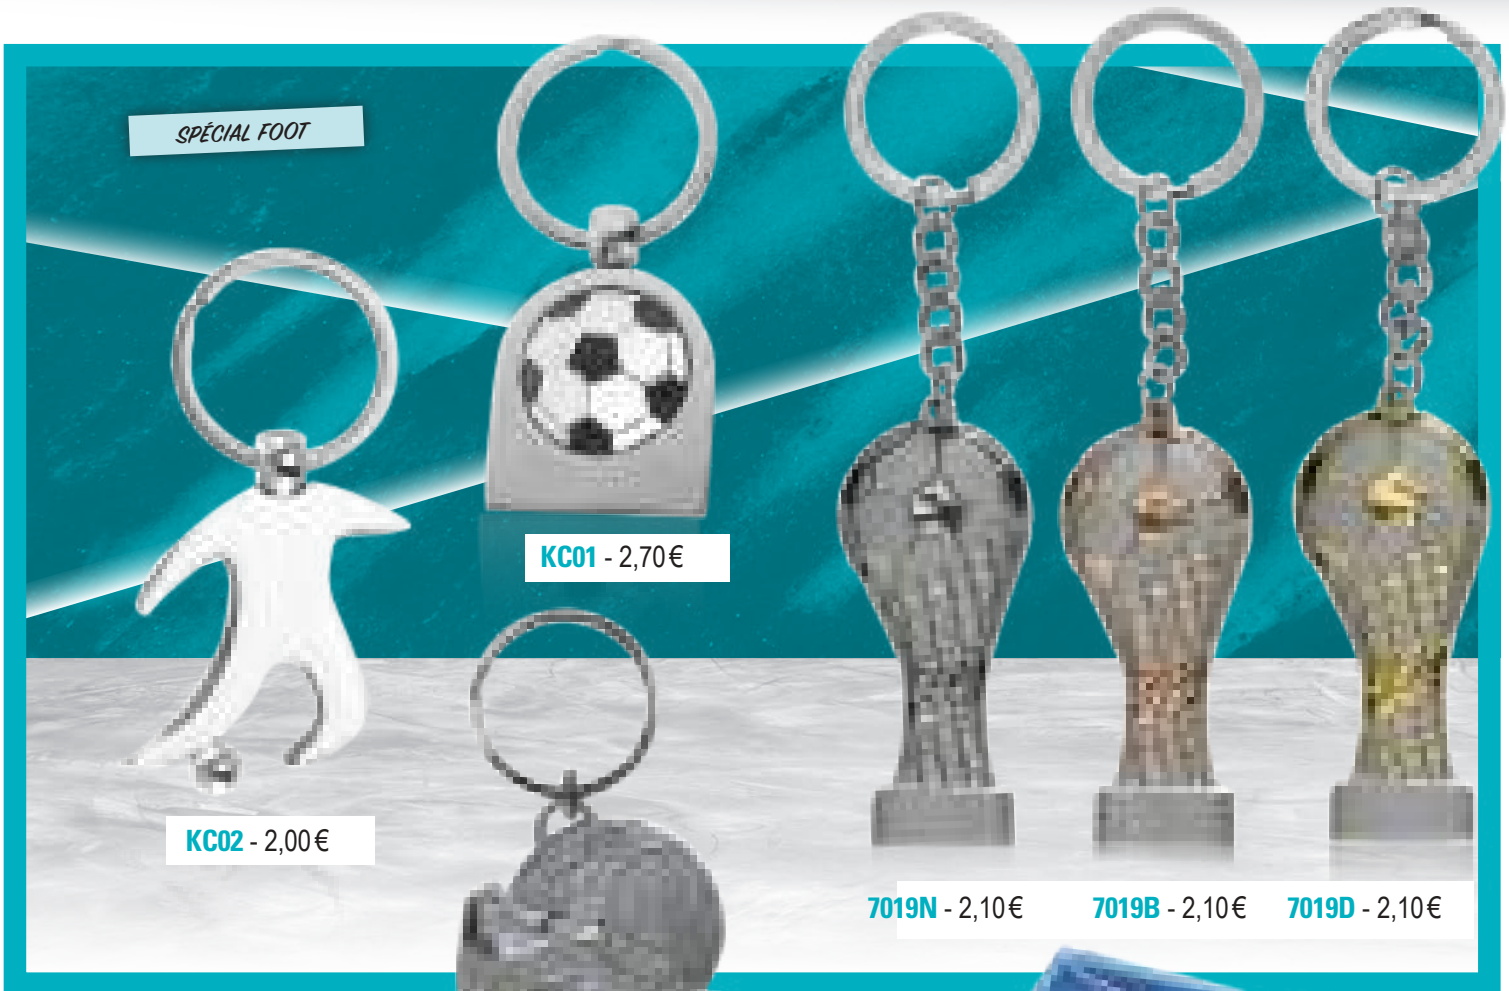

7018 - 2,10€

SPÉCIAL FOOT

KC02 - 2,00€