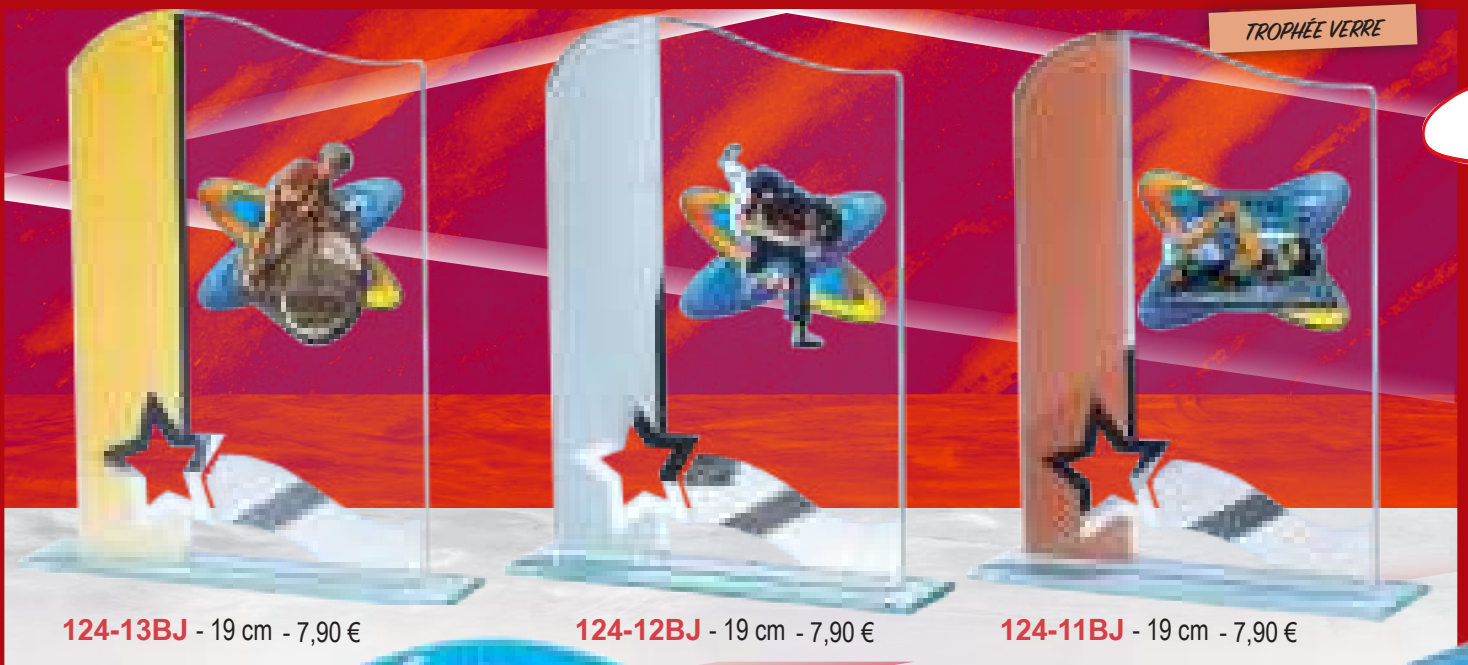

TROPHÉE VERRE

NEW