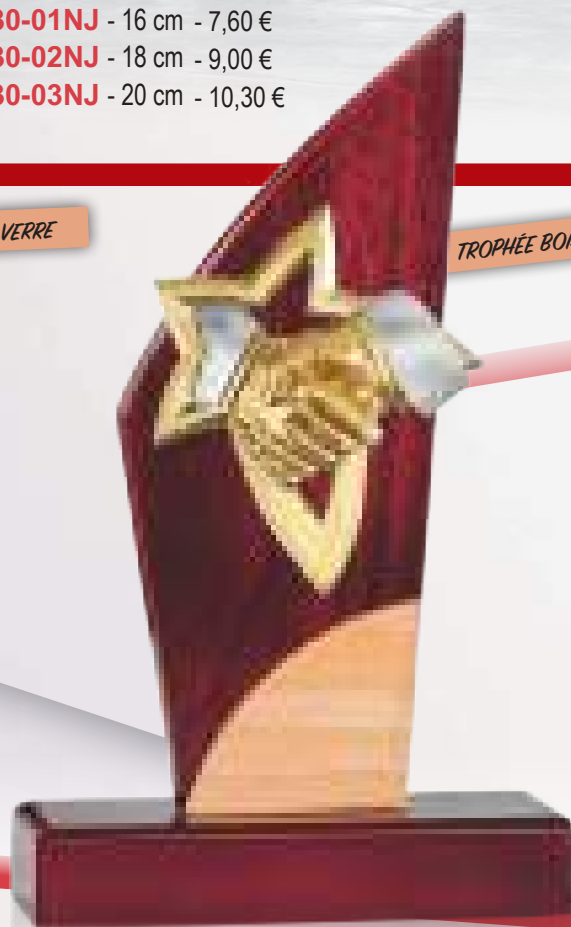

TROPHÉE BOIS

3 TAILLES

130-21NJ - 20 cm - 10,50 €

130-22NJ - 22 cm - 11,70 €

130-23NJ - 24 cm - 14,00 €

Sur toute la page, les NJ ne sont pas compris dans les prix. Suppléments et disciplines voir série NJ pages 126 à 127.