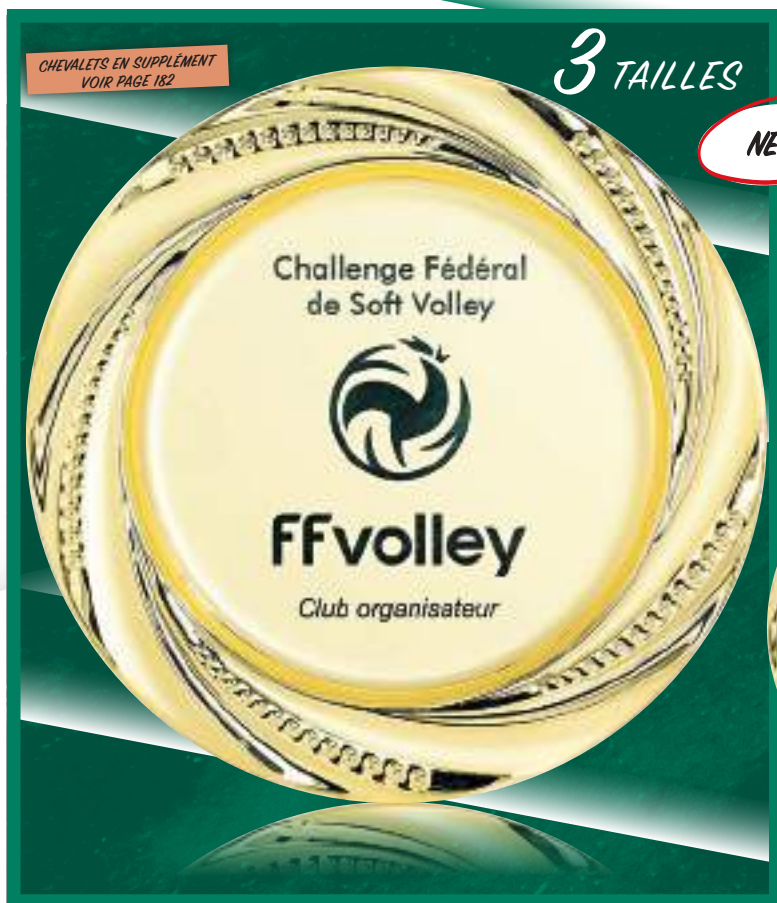

3 TAILLES

NEW

- 181-11 G3 - 26 cm - 62,10 €
- 181-12 G4 - 30 cm - 81,90 €
- 181-13 G5 - 35 cm - 119,30 €

GRAVURE LASER EN SUPPLÉMENT
Logo standard + texte : compris dans le prix.

Gravure laser

Prix unitaire